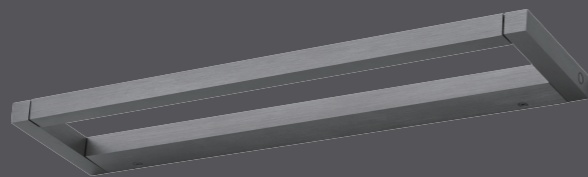

Paul Neuhaus